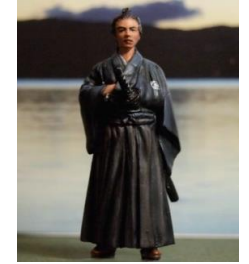

■ 1/24 Figures 1/24スケール リアルフィギュア ホワイトメタル製キット Unpainted, White Metal Kit

AM01 コンパニオン
Motor Show
Companion

AM02 サキュバス
Succubus
88mm-132mm

AM03 ミリタリーガール
Military Girl

AM04 ミリタリーガール2
Military Girl ver.2

AM05 春海
Spring Girl

AM06 夏樹
Summer Girl

■ 54mm Figures ホワイトメタル製キットUnpainted

AM07 秋穂
Autumn Girl

AM08 冬華
Winter Girl

MC01 赤頭巾
Little Red Riding-Hood

MC02 不思議の国のアリス
Alice in Wonderland
Alice & Rabbit

HT03 坂本龍馬
The Samurai, Ryoma
Sakamoto