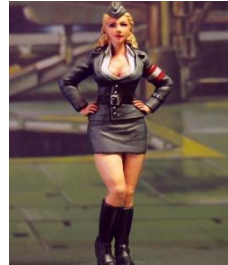

■ 1/24 Figures 1/24スケール リアルフィギュア ホワイトメタル製キット Unpainted, White Metal Kit

AM01 コンパニオン
Motor Show
Companion

AM02 サキュバス
Succubus
88mm-132mm

AM03 ミリタリーガール
Military Girl

AM04 ミリタリーガール2
Military Girl ver.2

AM05 春海
Spring Girl

AM06 夏樹
Summer Girl

■ 54mm Figures ホワイトメタル製キットUnpainted

AM07 秋穂
Autumn Girl

AM08 冬華
Winter Girl

MC01 赤頭巾
Little Red Riding-Hood

MC02 不思議の国のアリス
Alice in Wonderland
Alice & Rabbit

HT03 坂本龍馬
The Samurai, Ryoma
Sakamoto