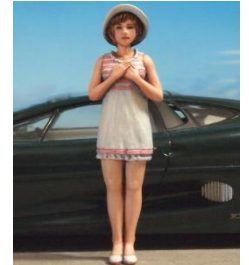

■ 1/24 Figures 1/24スケール リアルフィギュア ホワイトメタル製キット Unpainted, White Metal Kit

AM01 コンパニオン
Motor Show
Companion

AM02 サキュバス
Succubus
88mm-132mm

AM03 ミリタリーガール
Military Girl

AM04 ミリタリーガール2
Military Girl ver.2

AM05 春海
Spring Girl

AM06 夏樹
Summer Girl

■ 54mm Figures ホワイトメタル製キットUnpainted

AM07 秋穂
Autumn Girl

AM08 冬華
Winter Girl

MC01 赤頭巾
Little Red Riding-Hood

MC02 不思議の国のアリス
Alice in Wonderland
Alice & Rabbit

HT03 坂本龍馬
The Samurai, Ryoma
Sakamoto