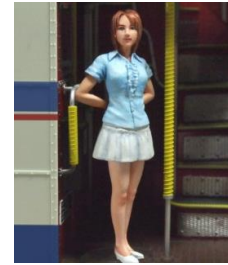

■ 1/24 Figures 1/24スケール リアルフィギュア ホワイトメタル製キット Unpainted, White Metal Kit

AM01 コンパニオン
Motor Show
Companion

AM02 サキュバス
Succubus
88mm-132mm

AM03 ミリタリーガール
Military Girl

AM04 ミリタリーガール2
Military Girl ver.2

AM05 春海
Spring Girl

AM06 夏樹
Summer Girl

■ 54mm Figures ホワイトメタル製キットUnpainted

AM07 秋穂
Autumn Girl

AM08 冬華
Winter Girl

MC01 赤頭巾
Little Red Riding-Hood

MC02 不思議の国のアリス
Alice in Wonderland
Alice & Rabbit

HT03 坂本龍馬
The Samurai, Ryoma
Sakamoto