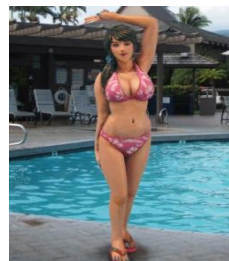

■ 1/32 Figures 1/32スケール リアルフィギュア ホワイトメタル製キット Unpainted, White Metal Kit

SK02 TOKYO 2007 初秋
TOKYO Girl

SK03 女子高生 ver.1
High School Girl ver.1

SK04 女性看護師
Nurse

SK05 婦人警官
Policewoman

SK06 芸者
Geisha

SK07 女子高生 ver.2
High School Girl ver.2

SK08 女子高生 ver.3
High School Girl ver.3

SK09 女子高生 ver.4
High School Girl ver.4

SK10 競泳選手
Swimmer Girl

SK11 サマーバケーション
Summer Vacation

SK12 サンタガール
Santa Claus Girl

SK13 メイド
Maid Girl

SK14 ヤンキーガール
Smoking Girl

SK15 1/35展示スタッフ
1/35 Exhibition Staff

SK16 サマーバケーション2
Summer Vacation
ver.2

SK17 サマーバケーション3
Summer Vacation
ver.3

SK18 サマーバケーション4
Summer Vacation
ver.4

SK19 サマーバケーション5
Summer Vacation
ver.5

SK20 夏祭り
Yukata Girl

SK21 ジョギングガール
Girl Jogger

SK22 タウンガール
Town Girl