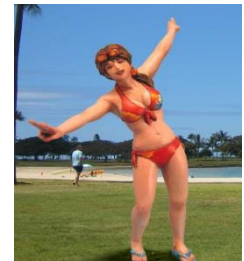

■ 1/32 Figures 1/32スケール リアルフィギュア ホワイトメタル製キット Unpainted, White Metal Kit

SK02 TOKYO 2007 初秋
TOKYO Girl

SK03 女子高生 ver.1
High School Girl ver.1

SK04 女性看護師
Nurse

SK05 婦人警官
Policewoman

SK06 芸者
Geisha

SK07 女子高生 ver.2
High School Girl ver.2

SK08 女子高生 ver.3
High School Girl ver.3

SK09 女子高生 ver.4
High School Girl ver.4

SK10 競泳選手
Swimmer Girl

SK11 サマーバケーション
Summer Vacation

SK12 サンタガール
Santa Claus Girl

SK13 メイド
Maid Girl

SK14 ヤンキーガール
Smoking Girl

SK15 1/35展示スタッフ
1/35 Exhibition Staff

SK16 サマーバケーション2
Summer Vacation
ver.2

SK17 サマーバケーション3
Summer Vacation
ver.3

SK18 サマーバケーション4
Summer Vacation
ver.4

SK19 サマーバケーション5
Summer Vacation
ver.5

SK20 夏祭り
Yukata Girl

SK21 ジョギングガール
Girl Jogger

SK22 タウンガール
Town Girl