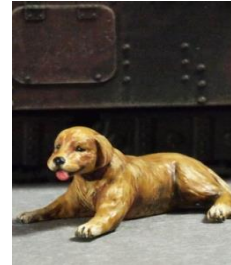

ML65 レトリバー
1/35 Golden Retriever