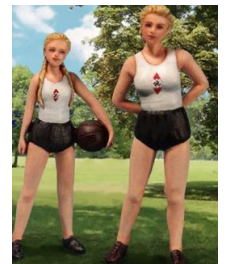

ML76 ドイツ少女同盟
WWII BDM in
Gymnastics Clothes