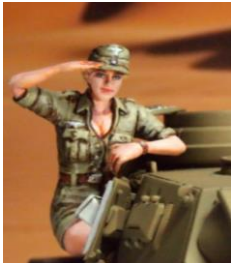

ML67 DAK戦車兵1947
WWII DAK Panzer
Crew1947